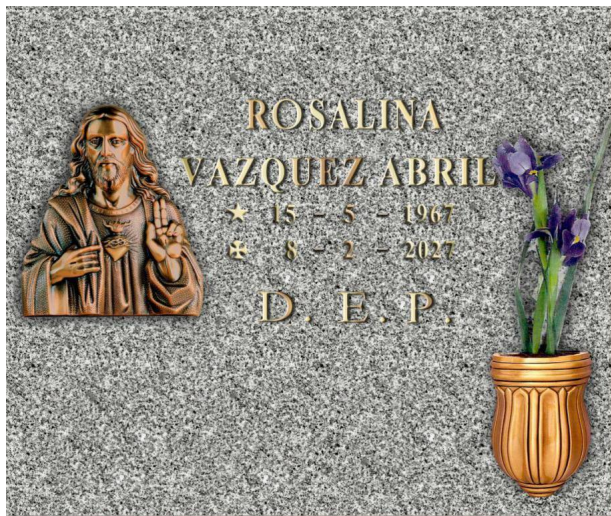

## Sagrado Corazón de Jesús

Decoración de lápida de nicho con la imagen del Sagrado Corazón de Jesús y búcaro de bronce.

Calificación: Sin calificación

**Precio:**

Precio base con impuestos: 365,00 €

Precio de venta: 365,00 €

### Descripción

Decoración\* de lápida de nicho con la imagen del Sagrado Corazón de Jesús y búcaro de bronce, inscripción en letras de bronce “romanas” de 4 y 2,5 cm.

\* Lápida de granito no incluida. (Ésta suele ser proporcionada por los cementerios).