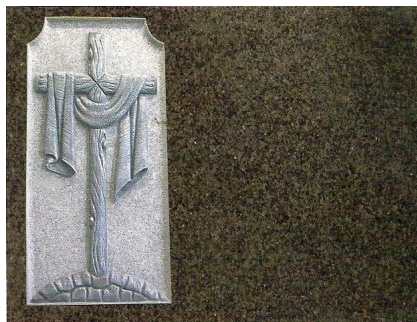

Cruz con Manto

Lápida de nicho realizada en granito Negro Sudáfrica con la imagen de Cruz con manto tallada en la misma piedra. Precio de lápida + talla. Inscripción, jarrones u otros elementos decorativos no incluidos (ver ejemplo presupuesto).

Descripción

Lápida de nicho realizada en granito de importación Negro Sudáfrica de hasta 95 x 75 x 2 cm. con la imagen de Cruz con manto tallada en la lápida.

Disponible en granito de cualquier color.

Precio de lápida con talla: 580,00 € IVA incluido.