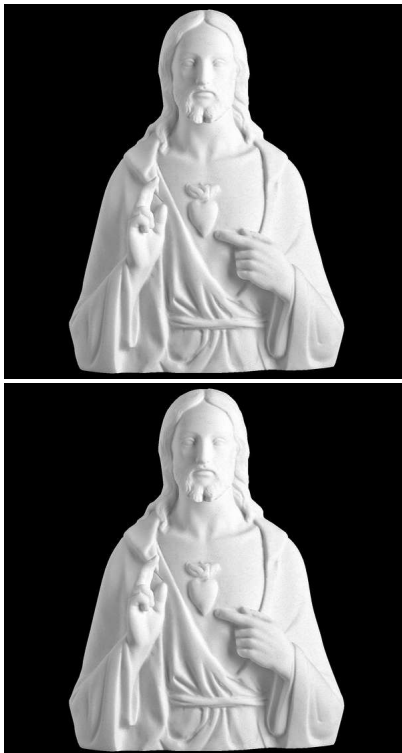

Corazón de Jesús 30 cm

Imagen del Corazón de Jesús realizada en mármol sintético de color blanco.

Calificación: Sin calificación

Precio:

Precio base con impuestos:120,00 €

Precio de venta:120,00 €

Precio de venta sin impuestos: 99,17 €

Descuento:

Cantidad de impuestos: 20,83 €

[Haga una pregunta sobre este producto](#)

Descripción

MR 6330

Imagen del Corazón de Jesús realizada en mármol sintético de color blanco.

Fijación a pared.

Medidas: 30x22x7 cm.